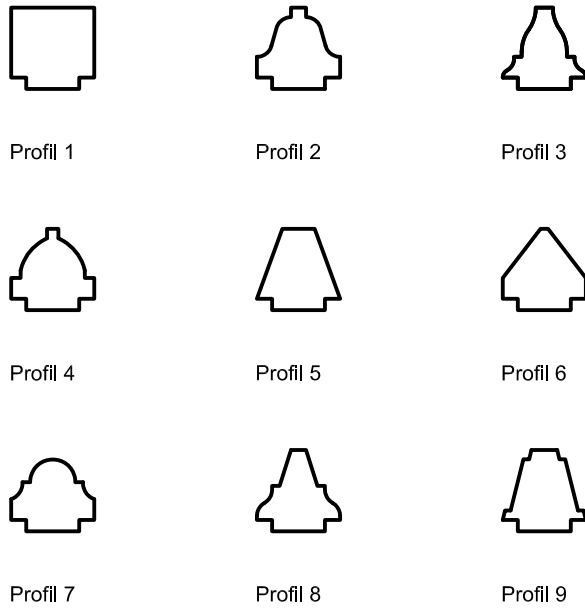

Aussenprofil 20° o. 40°

Überschlag-Varianten

Innenprofil -Varianten

Aussenprofil 40° / Innenprofil wählbar

System Antik
Profilvarianten

Diese technische Zeichnung wird durch das Bundesgesetz über den unlauteren Wettbewerb geschützt. Sie darf ohne Genehmigung weder kopiert, vervielfältigt, weitergegeben, noch zur Erstellung eines Werkes benutzt werden und bleibt unser geistiges Eigentum.

Blattgrösse 210 x 297